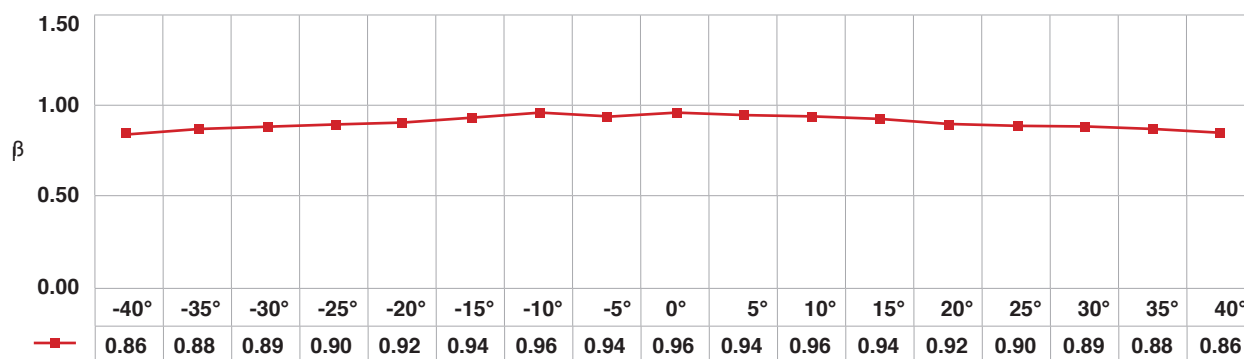

PANTALLA DE PROYECCIÓN

BLANCA FRONTAL 140

DATOS TÉCNICOS			
MATERIAL BÁSICO:	PVC	BASIC MATERIAL:	PVC
REVESTIMIENTO:	-	COATING:	-
COLOR:	blanco	COLOUR:	white
PESO:	ca. 400 g/m ²	WEIGHT:	ca. 400 g/m ²
GROSOR:	ca. 300 μ	THICKNESS:	ca. 300 μ
ANCHURA:	140 cm	WIDTH:	140 cm
LARGO DE ROLLOS:	100 m	LENGTH OF ROLLS:	100 m
RESISTENCIA AL FUEGO:	CLASE 1	FIRE RETARDANCY:	CLASS 1
TIPO DE PROYECCIÓN:	Proyección Frontal	TYPE OF PROJECTION:	Front Projection

BLANCA
FRONTAL 140

PROYECCIÓN FRONTAL / FRONT PROJECTION

β = Luminosidad

° = Ángulo de visión / View Angle

Las especificaciones están sujetas a cambios. Specifications are subject to change.

Rosco Ibérica, S.A. c/ Oro, 76 - Pol. Ind. Sur - 28770 Colmenar Viejo (Madrid)
Tel.: +34 918 473 900 - Fax: +34 918 463 634 - E-mail: info-spain@rosco-iberica.com - www.rosco-iberica.com