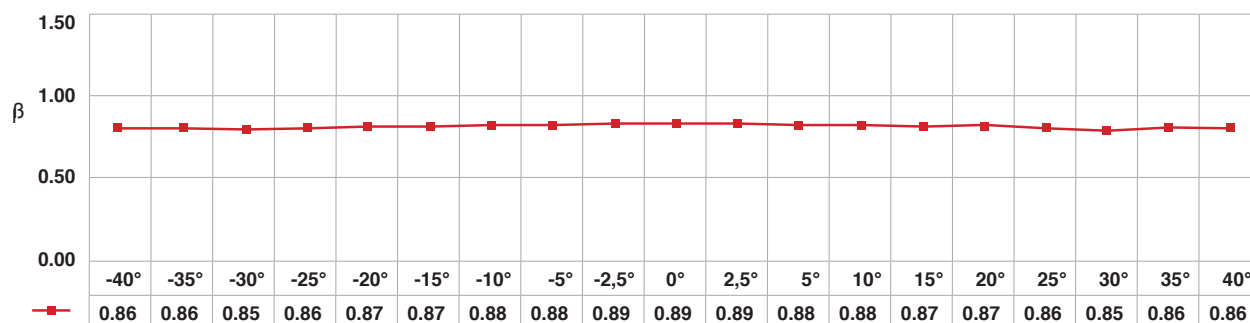

PANTALLA DE PROYECCIÓN

BLANCA / GRIS

DATOS TÉCNICOS			
MATERIAL BÁSICO:	PVC	BASIC MATERIAL:	PVC
REVESTIMIENTO:	-	COATING:	-
COLOR:	blanco/gris	COLOUR:	white/grey
PESO:	ca. 300 g/m ²	WEIGHT:	ca. 300 g/m ²
GROSOR:	ca. 220 μ	THICKNESS:	ca. 220 μ
ANCHURA:	210 cm	WIDTH:	210 cm
LARGO DE ROLLOS:	120 m	LENGTH OF ROLLS:	120 m
RESISTENCIA AL FUEGO:	CLASE 1	FIRE RETARDANCY:	CLASS 1
TIPO DE PROYECCIÓN:	Proyección Frontal	TYPE OF PROJECTION:	Front Projection

PROYECCIÓN FRONTAL / FRONT PROJECTION

β = Luminosidad

° = Ángulo de visión / View Angle

BLANCA
GRIS

Las especificaciones están sujetas a cambios. Specifications are subject to change.

Rosco Ibérica, S.A. c/ Oro, 76 - Pol. Ind. Sur - 28770 Colmenar Viejo (Madrid)
Tel.: +34 918 473 900 - Fax: +34 918 463 634 - E-mail: info-spain@rosco-iberica.com - www.rosco-iberica.com