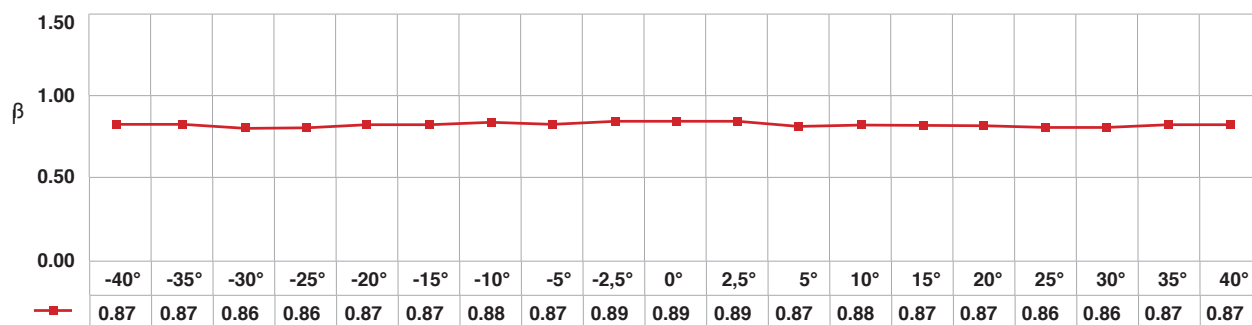

PANTALLA DE PROYECCIÓN

BLANCA / NEGRA

DATOS TÉCNICOS			
MATERIAL BÁSICO:	PVC	BASIC MATERIAL:	PVC
REVESTIMIENTO:	-	COATING:	-
COLOR:	blanco/negro	COLOUR:	white/black
PESO:	ca. 640 g/m ²	WEIGHT:	ca. 640 g/m ²
GROSOR:	ca. 420 μ	THICKNESS:	ca. 420 μ
ANCHURA:	210 cm	WIDTH:	210 cm
LARGO DE ROLLOS:	100 m	LENGTH OF ROLLS:	100 m
RESISTENCIA AL FUEGO:	CLASE 1	FIRE RETARDANCY:	CLASS 1
TIPO DE PROYECCIÓN:	Proyección Frontal	TYPE OF PROJECTION:	Front Projection

PROYECCIÓN FRONTAL / FRONT PROJECTION

β = Luminosidad

° = Ángulo de visión / View Angle

BLANCA
NEGRA

Las especificaciones están sujetas a cambios. Specifications are subject to change.

Rosco Ibérica, S.A. c/ Oro, 76 - Pol. Ind. Sur - 28770 Colmenar Viejo (Madrid)
Tel.: +34 918 473 900 - Fax: +34 918 463 634 - E-mail: info-spain@rosco-iberica.com - www.rosco-iberica.com