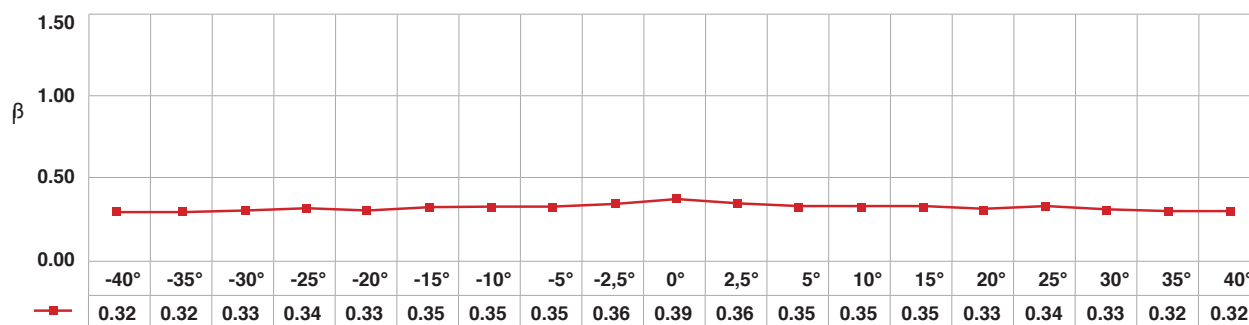

# BLANCA RETRO 220

DATOS TÉCNICOS			
MATERIAL BÁSICO:	PVC	BASIC MATERIAL:	PVC
REVESTIMIENTO:	-	COATING:	-
COLOR:	blanco	COLOUR:	twin white
PESO:	ca. 400 g/m <sup>2</sup>	WEIGHT:	ca. 400 g/m <sup>2</sup>
GROSOR:	ca. 300 μ	THICKNESS:	ca. 300 μ
ANCHURA:	220 cm	WIDTH:	220 cm
LARGO DE ROLLOS:	100 m	LENGTH OF ROLLS:	100 m
RESISTENCIA AL FUEGO:	CLASE 1	FIRE RETARDANCY:	CLASS 1
TIPO DE PROYECCIÓN:	Retroproyección	TYPE OF PROJECTION:	Rear Projection

## RETROPROYECCIÓN / REAR PROJECTION

β = Luminosidad

° = Ángulo de visión / View Angle

Las especificaciones están sujetas a cambios. Specifications are subject to change.

Rosco Ibérica, S.A. c/ Oro, 76 - Pol. Ind. Sur - 28770 Colmenar Viejo (Madrid)  
 Tel.: +34 918 473 900 - Fax: +34 918 463 634 - E-mail: info-spain@rosco-iberica.com - www.rosco-iberica.com