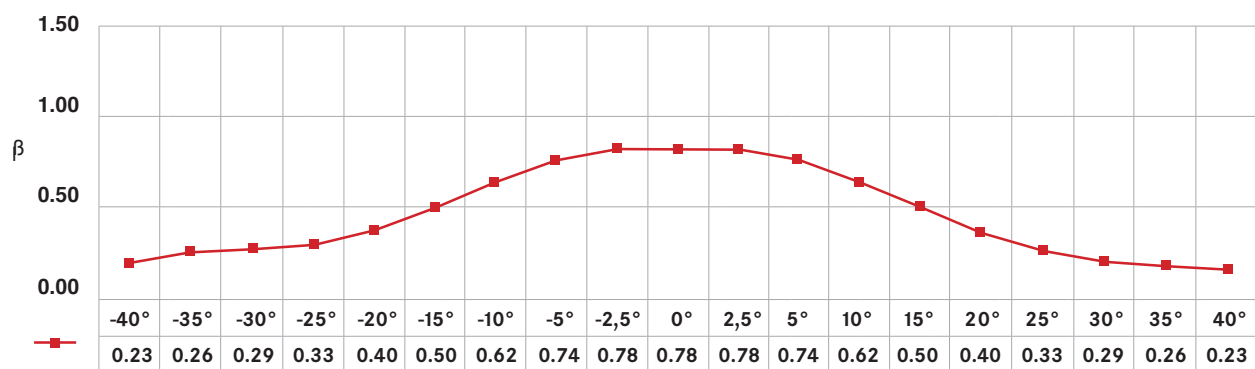

PANTALLA DE PROYECCIÓN

GRIS RETRO 140

GRIS
RETRO 140

DATOS TÉCNICOS			
MATERIAL BÁSICO:	PVC	BASIC MATERIAL:	PVC
REVESTIMIENTO:	-	COATING:	-
COLOR:	gris-translúcido	COLOUR:	grey-translucent
PESO:	ca. 400 g/m ²	WEIGHT:	ca. 400 g/m ²
GROSOR:	ca. 300 μ	THICKNESS:	ca. 300 μ
ANCHURA:	140 cm	WIDTH:	140 cm
LARGO DE ROLLOS:	100 m	LENGTH OF ROLLS:	100 m
RESISTENCIA AL FUEGO:	CLASE 1	FIRE RETARDANCY:	CLASS 1
TIPO DE PROYECCIÓN:	Retroproyección	TYPE OF PROJECTION:	Rear Projection

RETROPROYECCIÓN / REAR PROJECTION

β = Luminosidad

° = Ángulo de visión / View Angle

Las especificaciones están sujetas a cambios. Specifications are subject to change.

Rosco Ibérica, S.A. c/ Oro, 76 - Pol. Ind. Sur - 28770 Colmenar Viejo (Madrid)
 Tel.: +34 918 473 900 - Fax: +34 918 463 634 - E-mail: info-spain@rosco-iberica.com - www.rosco-iberica.com