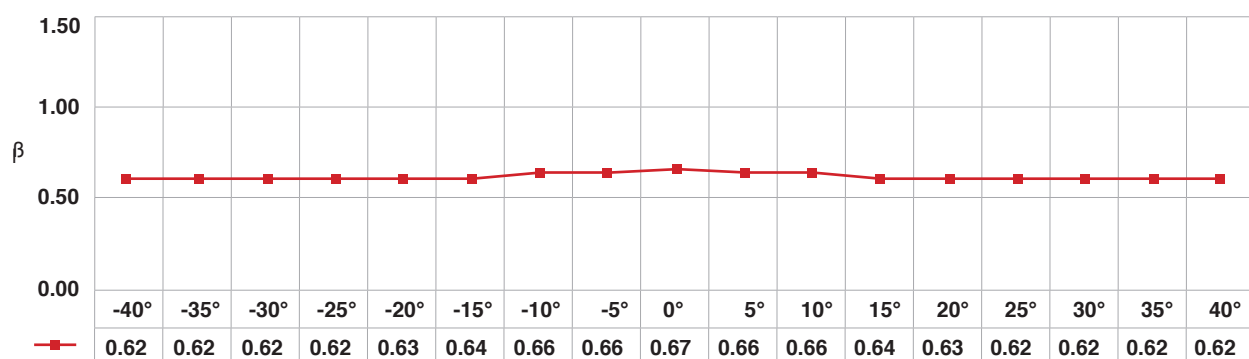

PANTALLA DE PROYECCIÓN

TUL

DATOS TÉCNICOS			
MATERIAL BÁSICO:	Poliéster	BASIC MATERIAL:	PES
REVESTIMIENTO:	PVC	COATING:	PVC
COLOR:	blanco	COLOUR:	white
PESO:	ca. 350 g/m ²	WEIGHT:	ca. 350 g/m ²
GROSOR:	ca. 550 μ	THICKNESS:	ca. 550 μ
ANCHURA:	321/500 cm	WIDTH:	321/500 cm
LARGO DE ROLLOS:	50 m	LENGTH OF ROLLS:	50 m
RESISTENCIA AL FUEGO:	CLASE 1	FIRE RETARDANCY:	CLASS 1
TIPO DE PROYECCIÓN:	Proyección Frontal	TYPE OF PROJECTION:	Front Projection

PROYECCIÓN FRONTAL / FRONT PROJECTION

β = Luminosidad

° = Ángulo de visión / View Angle

Las especificaciones están sujetas a cambios. Specifications are subject to change.

Rosco Ibérica, S.A. c/ Oro, 76 - Pol. Ind. Sur - 28770 Colmenar Viejo (Madrid)
 Tel.: +34 918 473 900 - Fax: +34 918 463 634 - E-mail: info-spain@rosco-iberica.com - www.rosco-iberica.com