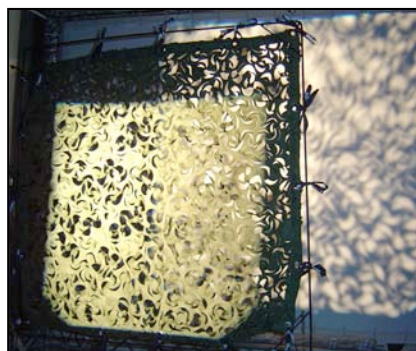

PALIOS PARA BASTIDORES

Descripción del Producto

Rosco dispone de palios para los bastidores estándar utilizados en la producción de cine, video y televisión.

Los Palios Rosco se fabrican con materiales necesarios para controlar efectos de luz como difusión, reflexión, intensidad de luz y temperatura de color. También están disponibles textiles en diferentes colores, como molton negro, gris y blanco y tejidos para composición digital, como Chroma y Digicomp.

Reflector Plata

Reflector Oro

Chequerboard Lame Oro/Plata

Muslin Escénica Blanca

Muslin Escénica Cruda

Muslin Escénica Gris

Molton Blanco

Molton Gris

Molton Negro

Commando Cloth Negro

Tela Camuflaje

Palio confeccionado con Grid Cloth

Palio confeccionado con tela Camuflaje

Descripción del Producto

Las banderas Rosco se fabrican con marco de acero y en textiles como Molton, Gasa y Seda. Llevan una cincha fuerte alrededor del marco que las hace resistentes, ligeras y fáciles de manejar. Las cinchas vienen en colores diferentes para facilitar la identificación de algunos de los materiales con los que se fabrican las banderas. Están disponibles en seis tamaños estándar. Los textiles para el recambio se venden por separado con un sistema de velcro que los fija al marco.